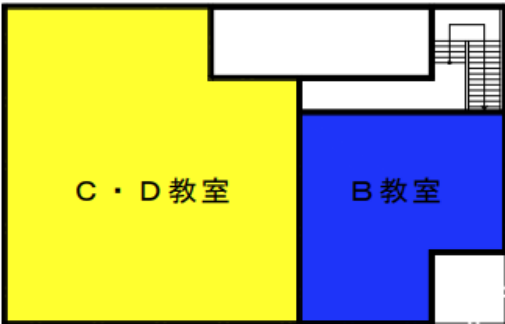

会場案内 けん 兼

タイムスケジュール

A教室

B教室

軽音ライブ

C、D教室

10:30~15:00
まで!

模擬店

緑日
ブース

13:00

「ギラギラ」&「Overdose」

鳥山琉華/菅谷伊吹/瀧本侑樹

30

「丸の内サディスティック」

後藤美結/中村成哉/鳥山琉華/菅谷伊吹

14:00

「波乗りジョニー」

鳥山琉華 (ピアノ)

「マリーゴールド」

1年生による

「テルーの唄」

上田唯眞/藤井咲良

30

「硝子ドール」

澤田楓愛/川村春菜/1年(亀澤・上野)

「真赤」

宇部朱厘(弾き語り)

「グッバイ・マイマリー」

山内先生(Vo.)/宇部朱厘(Gt.)

滝本 侑樹(Key.)/菅谷 伊吹(Dr.)

15:00

※開始時刻は前後する可能性があります

F2