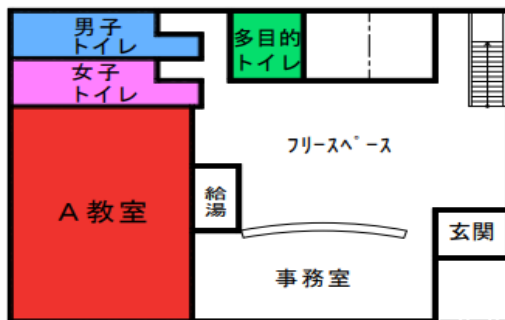

月華祭

会場案内 けん 兼

タイムスケジュール

A教室

B教室

軽音ライブ

C、D教室

10:30~15:00
まで!

模擬店

緑日
ブース

13:00

「ギラギラ」&「Overdose」

鳥山琉華/菅谷伊吹/瀧本侑樹

30

「丸の内サディスティック」

後藤美結/中村成哉/鳥山琉華/菅谷伊吹

14:00

「波乗りジョニー」

鳥山琉華 (ピアノ)

「マリーゴールド」

1年生による

「テルーの唄」

上田唯眞/藤井咲良

30

「硝子ドール」

澤田楓愛/川村春菜/1年(亀澤・上野)

「真赤」

宇部朱厘(弾き語り)

「グッバイ・マイマリー」

山内先生(Vo.)/宇部朱厘(Gt.)

滝本 侑樹(Key.)/菅谷 伊吹(Dr.)

15:00

※開始時刻は前後する可能性があります

F2

F1

15:00から!

ビンゴ大会

※ビンゴカードは食券を5枚以上買うと貰えます